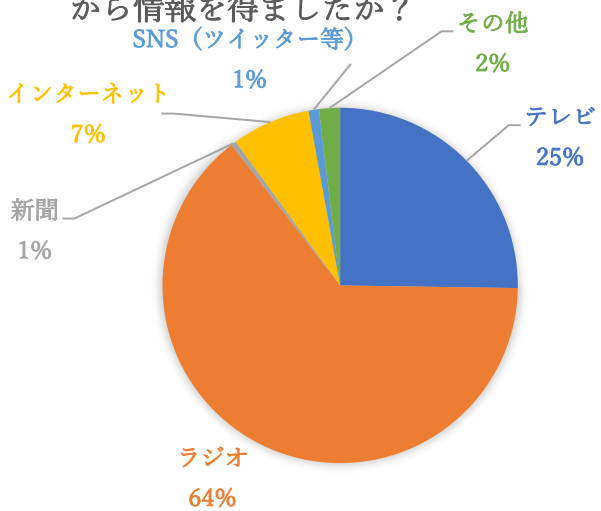

ラジオに関するアンケート調査

(2022年4月実施)

FMアップルウェーブでは、オンラインとハガキでラジオに関するアンケート調査を行いました。オンライン73%、ハガキ27%、合計210名の方にご回答いただきました。ご協力いただいた皆様ありがとうございました。

ラジオにどんな情報を求めていますか

あなたは普段、災害情報 (気象情報) は何から得ますか?

あなたは、東日本大震災の時、主にか から情報を得ましたか?

あなたが、最も信頼している情報源は 何ですか?

年齢は?

お住まいは?