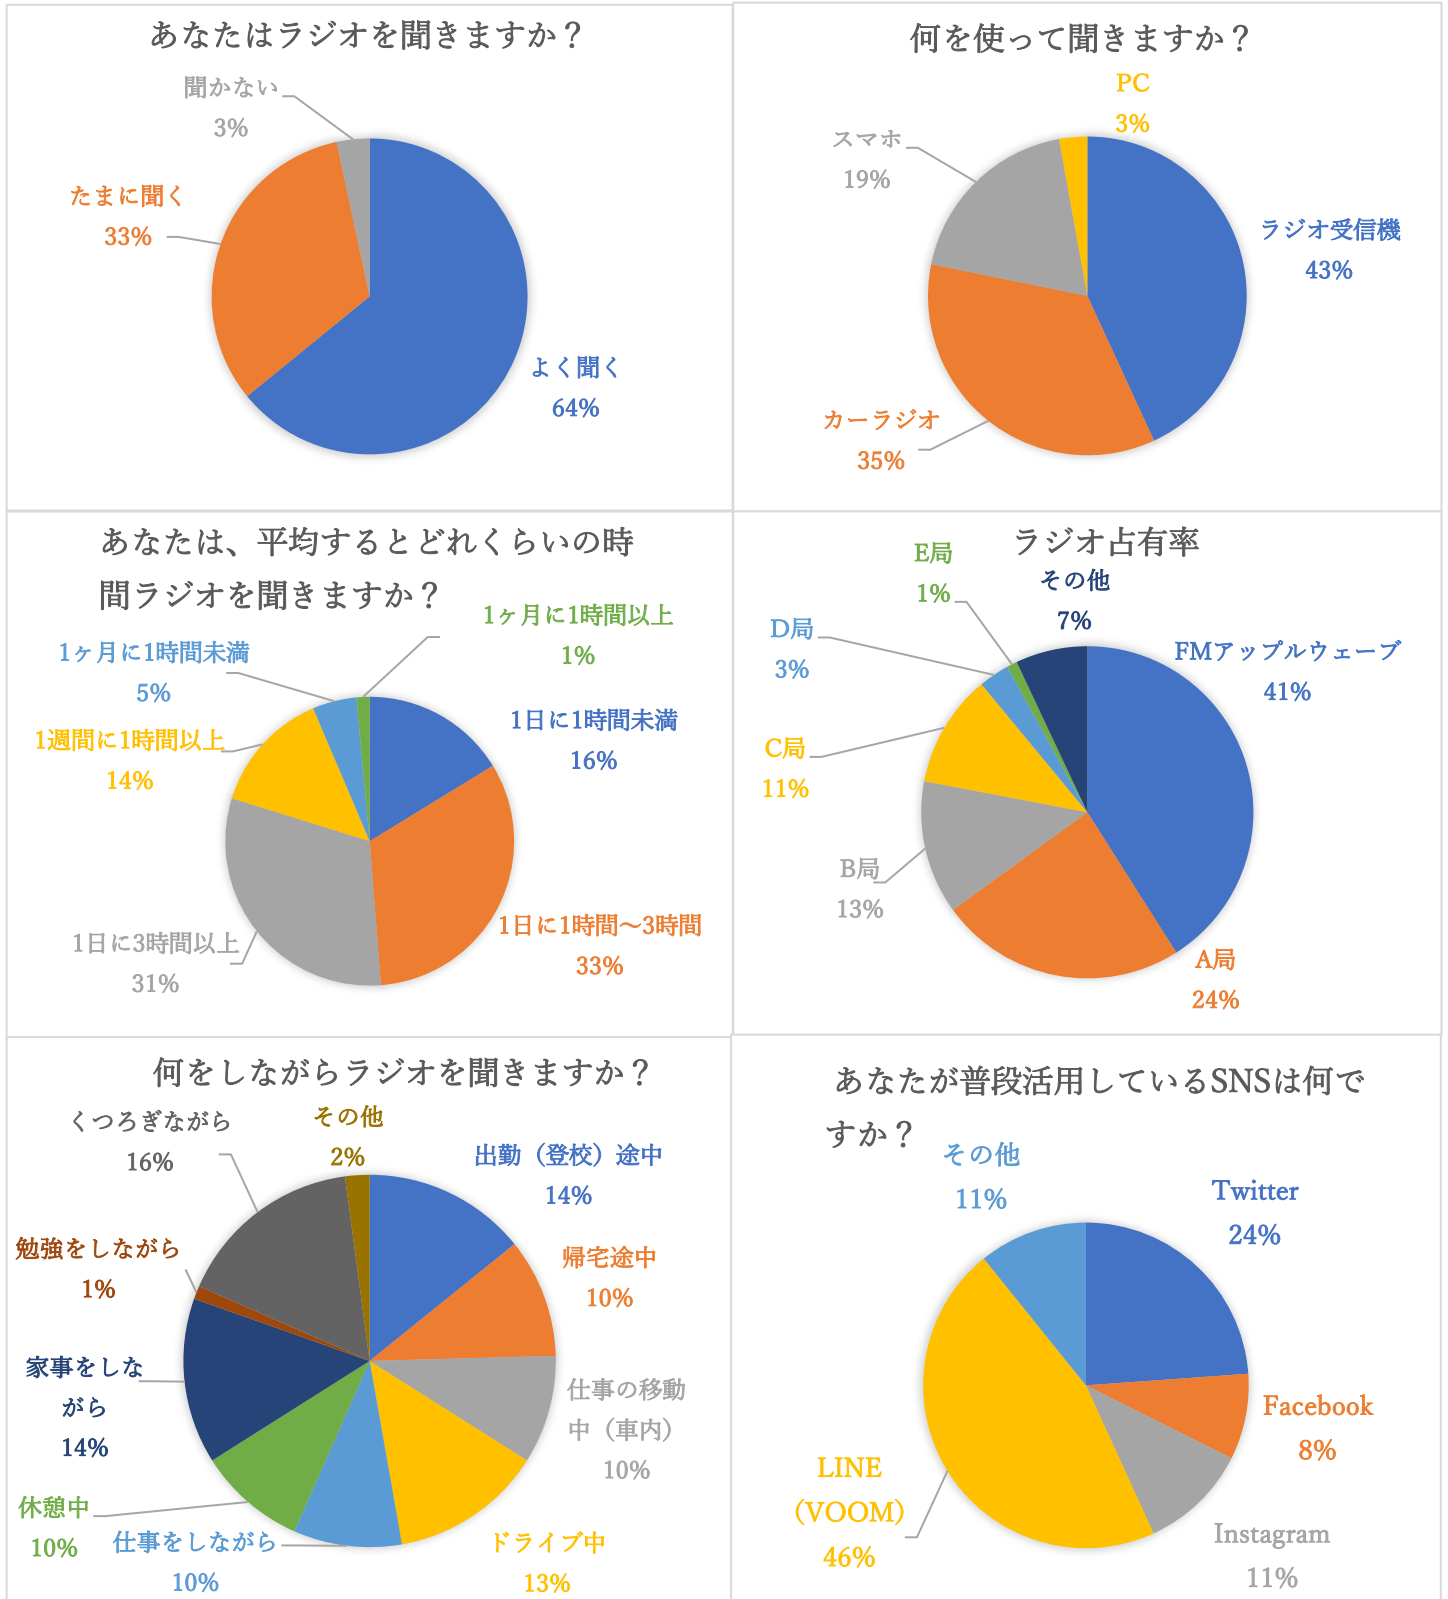

ラジオに関するアンケート調査

(2022年4月実施)

FMアップルウェーブでは、オンラインとハガキでラジオに関するアンケート調査を行いました。オンライン73%、ハガキ27%、合計210名の方にご回答いただきました。ご協力いただいた皆様ありがとうございました。

ラジオにどんな情報を求めていますか

あなたは普段、災害情報 (気象情報) は何から得ますか?

あなたは、東日本大震災の時、主にか から情報を得ましたか?

あなたが、最も信頼している情報源は 何ですか?

年齢は?

お住まいは?