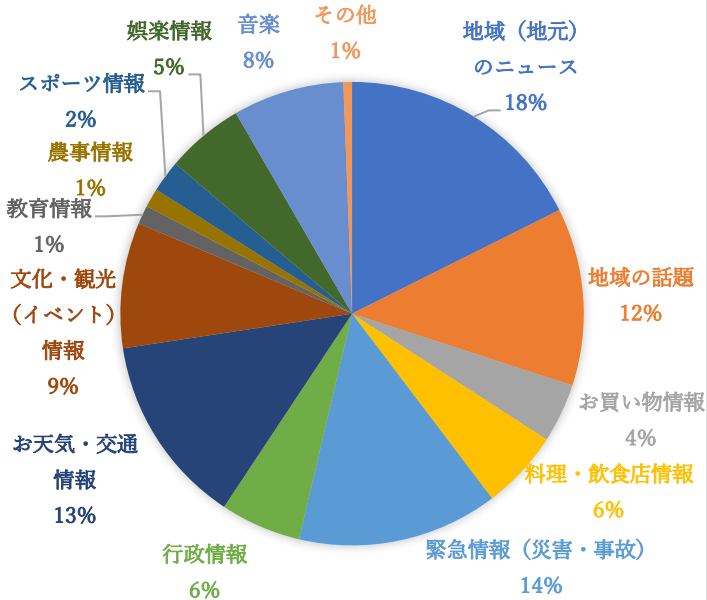

ラジオに関するアンケート調査

(2022年4月実施)

FMアップルウェーブでは、オンラインとハガキでラジオに関するアンケート調査を行いました。オンライン73%、ハガキ27%、合計210名の方にご回答いただきました。ご協力いただいた皆様ありがとうございました。

ラジオにどんな情報を求めていますか

あなたは普段、災害情報 (気象情報) は何から得ますか?

あなたは、東日本大震災の時、主にか から情報を得ましたか?

あなたが、最も信頼している情報源は 何ですか?

年齢は?

お住まいは?