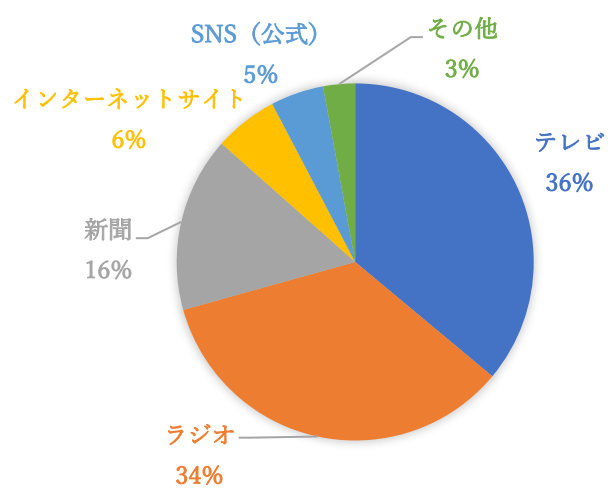

ラジオに関するアンケート調査

(2022年4月実施)

FMアップルウェーブでは、オンラインとハガキでラジオに関するアンケート調査を行いました。オンライン73%、ハガキ27%、合計210名の方にご回答いただきました。ご協力いただいた皆様ありがとうございました。

ラジオにどんな情報を求めていますか

あなたは普段、災害情報 (気象情報) は何から得ますか?

あなたは、東日本大震災の時、主にか から情報を得ましたか?

あなたが、最も信頼している情報源は 何ですか?

年齢は?

お住まいは?