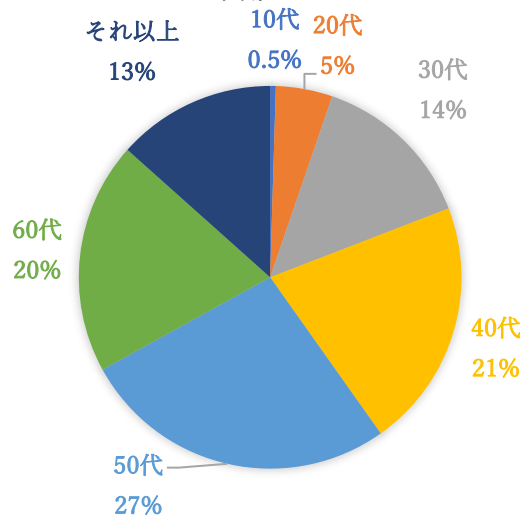

ラジオにどんな情報を求めていますか

あなたは普段、災害情報 (気象情報) は何から得ますか?

あなたは、東日本大震災の時、主にか から情報を得ましたか?

あなたが、最も信頼している情報源は 何ですか?

年齢は?

お住まいは?