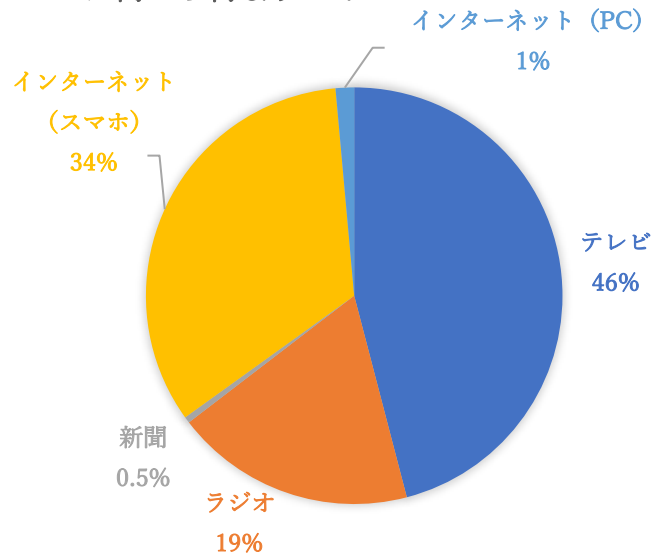

ラジオに関するアンケート調査

(2022年4月実施)

FMアップルウェーブでは、オンラインとハガキでラジオに関するアンケート調査を行いました。オンライン73%、ハガキ27%、合計210名の方にご回答いただきました。ご協力いただいた皆様ありがとうございました。

ラジオにどんな情報を求めていますか

あなたは普段、災害情報 (気象情報) は何から得ますか?

あなたは、東日本大震災の時、主にか から情報を得ましたか?

あなたが、最も信頼している情報源は 何ですか?

年齢は?

お住まいは?